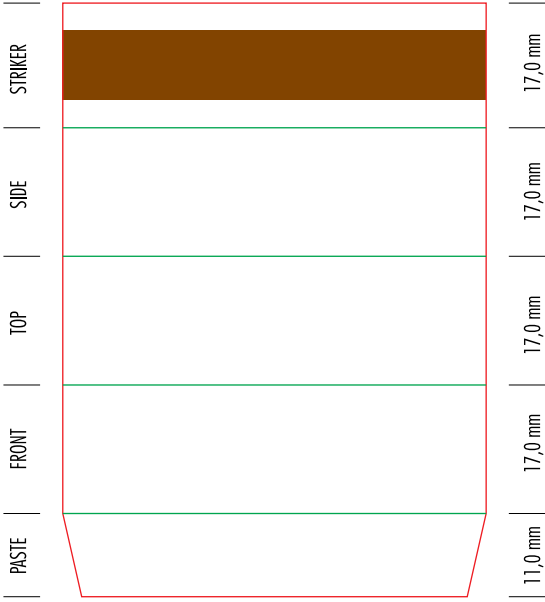

9518  
AB-

56,0 mm